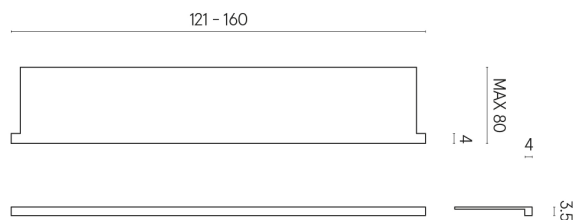

SCHEDA DI CONFIGURAZIONE

Cod. art.: 620890000004

Horizon

Window Sill With Horns

160

Rivestimento del prodotto

Charme Deluxe
Emperador Dark
Naturale

I colori e le altre caratteristiche estetiche delle piastrelle presenti nelle illustrazioni presenti sul sito sono puramente indicativi. Guarda sempre i campioni di persona prima dell'acquisto.