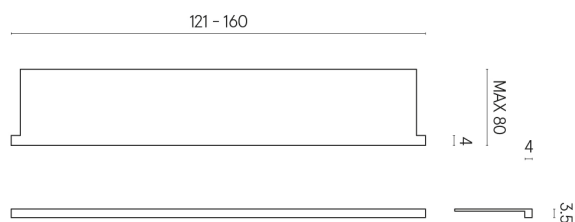

SCHEDA DI CONFIGURAZIONE

Cod. art.: 620890000004

Horizon

Window Sill With Horns

160

Rivestimento del prodottoCharme Advance
Platinum White
Naturale

I colori e le altre caratteristiche estetiche delle piastrelle presenti nelle illustrazioni presenti sul sito sono puramente indicativi. Guarda sempre i campioni di persona prima dell'acquisto.