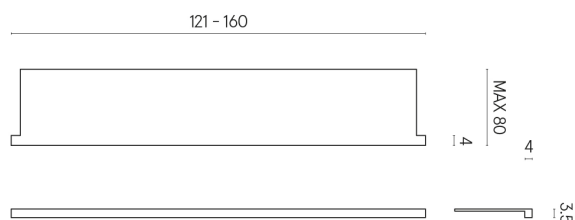

SCHEMA DI CONFIGURAZIONE

Cod. art.: 620890000004

Horizon

Window Sill With Horns

160

Rivestimento del prodottoCharme Advance
Platinum White
Naturale

I colori e le altre caratteristiche estetiche delle piastrelle presenti nelle illustrazioni presenti sul sito sono puramente indicativi. Guarda sempre i campioni di persona prima dell'acquisto.