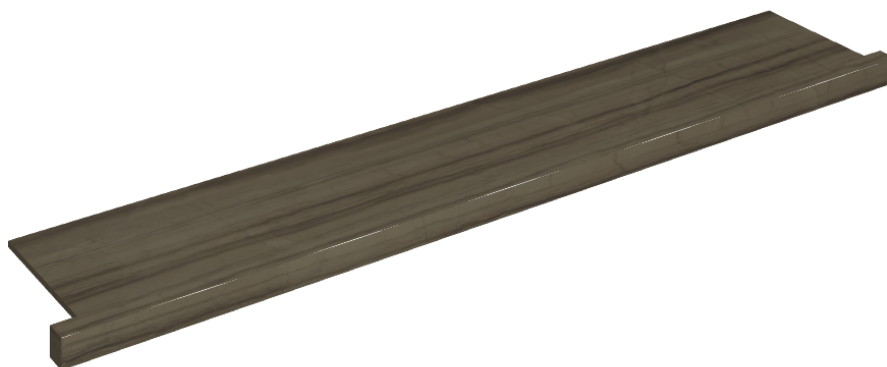

SCHEMA DI CONFIGURAZIONE

Cod. art.: 620890000004

Horizon

Window Sill With Horns 160

**Rivestimento del
prodotto**Charme Advance
Elegant Brown Lux

I colori e le altre caratteristiche estetiche delle piastrelle presenti nelle illustrazioni presenti sul sito sono puramente indicativi. Guarda sempre i campioni di persona prima dell'acquisto.