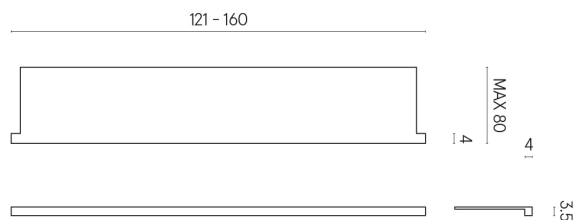

SCHEDA DI CONFIGURAZIONE

Cod. art.: 620890000004

Horizon

Window Sill With Horns 160

Rivestimento del
prodotto

Stellaris Statuario
White Naturale

I colori e le altre caratteristiche estetiche delle piastrelle presenti nelle illustrazioni presenti sul sito sono puramente indicativi. Guarda sempre i campioni di persona prima dell'acquisto.