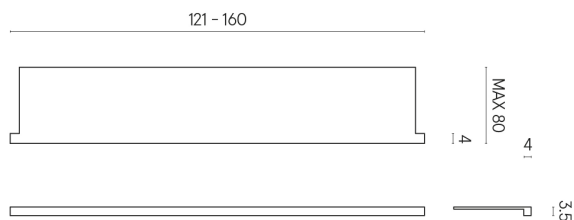

SCHEDA DI CONFIGURAZIONE

Cod. art.: 620890000004

Horizon

Window Sill With Horns 160

Rivestimento del
prodotto

Stellaris Statuario
White Naturale

I colori e le altre caratteristiche estetiche delle piastrelle presenti nelle illustrazioni presenti sul sito sono puramente indicativi. Guarda sempre i campioni di persona prima dell'acquisto.