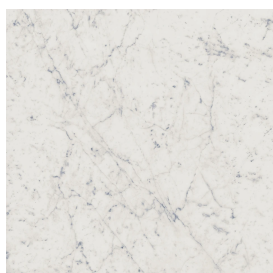

Cod. art.:

620810000019

Cube Air

Washbasin 50 Wood

Rivestimento del
prodotto

Charme Extra Carrara
Naturale

I colori e le altre caratteristiche estetiche delle piastrelle presenti nelle illustrazioni presenti sul sito sono puramente indicativi. Guarda sempre i campioni di persona prima dell'acquisto.