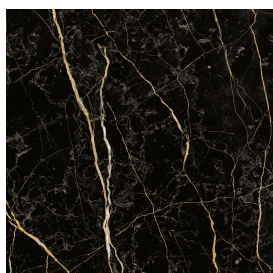

## Washbasin 50 Wood

Rivestimento del  
prodotto

Charme Extra Laurent  
Naturale

I colori e le altre caratteristiche estetiche delle piastrelle presenti nelle illustrazioni presenti sul sito sono puramente indicativi. Guarda sempre i campioni di persona prima dell'acquisto.