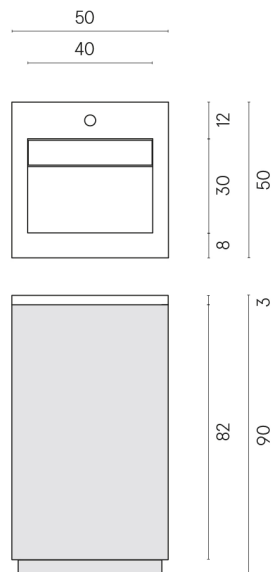

SCHEDA DI CONFIGURAZIONE

Cod. art.:

620810000019

Cube Air

Washbasin 50 Wood

Rivestimento del
prodotto

Charme Deluxe
Cream River Naturale

I colori e le altre caratteristiche estetiche delle piastrelle presenti nelle illustrazioni presenti sul sito sono puramente indicativi. Guarda sempre i campioni di persona prima dell'acquisto.