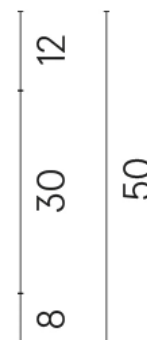

SCHEDA DI CONFIGURAZIONE

Cod. art.:

620810000019

Cube Air

Washbasin 50 Wood

Rivestimento del prodotto

Charme Advance
Crema Delicato
Naturale

Trova il punto vendita autorizzato più vicino: