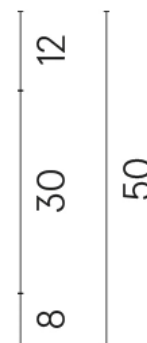

SCHEDA DI CONFIGURAZIONE

Cod. art.:

620810000019

Cube Air

Washbasin 50 Wood

Rivestimento del
prodotto

Charme Advance
Elegant Brown Lux

Trova il punto vendita
autorizzato più vicino: