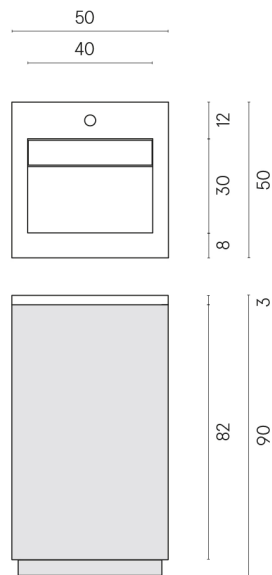

SCHEDA DI CONFIGURAZIONE

Cod. art.:

620810000019

Cube Air

Washbasin 50 Wood

Rivestimento del
prodotto

Wonderful Life Pure
Naturale

I colori e le altre caratteristiche estetiche delle piastrelle presenti nelle illustrazioni presenti sul sito sono puramente indicativi. Guarda sempre i campioni di persona prima dell'acquisto.