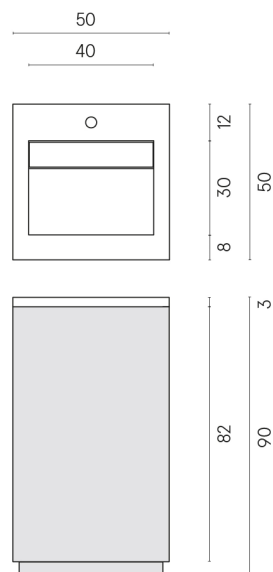

SCHEDA DI CONFIGURAZIONE

Cod. art.:

620810000019

Cube Air

Washbasin 50 Wood

Rivestimento del
prodotto

Metropolis Royal Ivory
Naturale

I colori e le altre caratteristiche estetiche delle piastrelle presenti nelle illustrazioni presenti sul sito sono puramente indicativi. Guarda sempre i campioni di persona prima dell'acquisto.