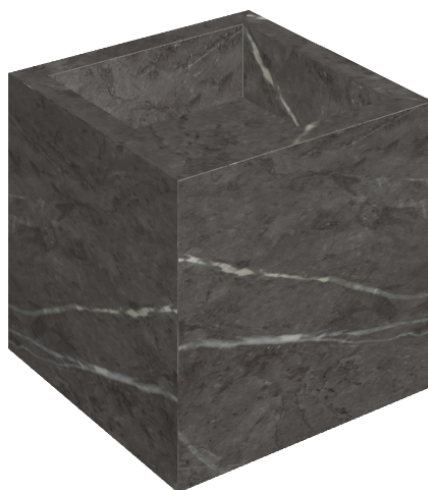

SCHEMA DI CONFIGURAZIONE

Cod. art.:

620810000008

Cube

Washbasin 40

Rivestimento del
prodottoCharme Evo Antracite
Naturale

I colori e le altre caratteristiche estetiche delle piastrelle presenti nelle illustrazioni presenti sul sito sono puramente indicativi. Guarda sempre i campioni di persona prima dell'acquisto.