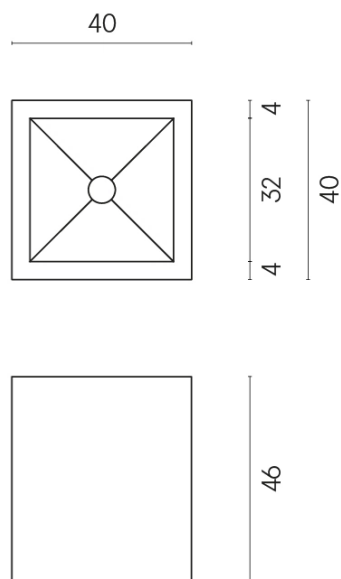

SCHEMA DI CONFIGURAZIONE

Cod. art.:

620810000008

Cube

Washbasin 40

Rivestimento del
prodottoCharme Evo Antracite
Naturale

I colori e le altre caratteristiche estetiche delle piastrelle presenti nelle illustrazioni presenti sul sito sono puramente indicativi. Guarda sempre i campioni di persona prima dell'acquisto.