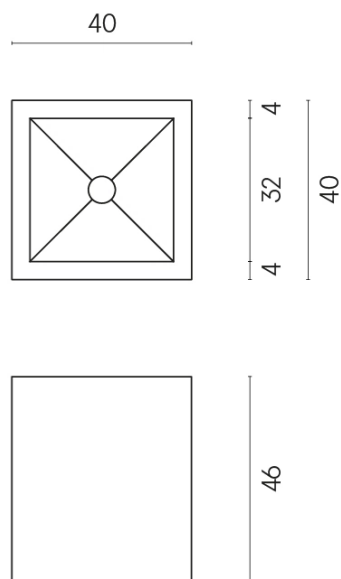

SCHEDA DI CONFIGURAZIONE

Cod. art.:

620810000008

Cube

Washbasin 40

Rivestimento del
prodotto

Surface Corten
Naturale

I colori e le altre caratteristiche estetiche delle piastrelle presenti nelle illustrazioni presenti sul sito sono puramente indicativi. Guarda sempre i campioni di persona prima dell'acquisto.