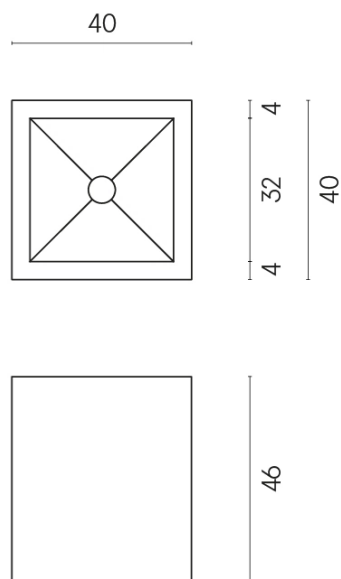

SCHEDA DI CONFIGURAZIONE

Cod. art.:

620810000008

Cube

Washbasin 40

Rivestimento del
prodotto

Charme Extra Carrara
Naturale

I colori e le altre caratteristiche estetiche delle piastrelle presenti nelle illustrazioni presenti sul sito sono puramente indicativi. Guarda sempre i campioni di persona prima dell'acquisto.