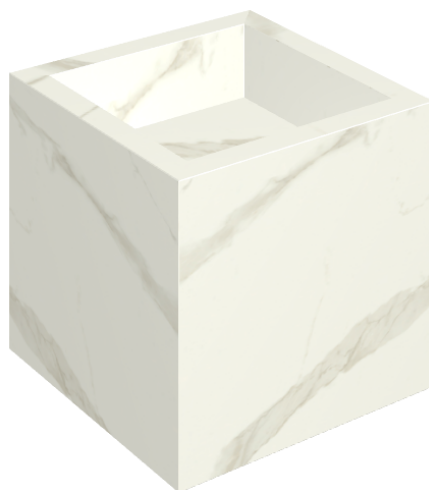

SCHEDA DI CONFIGURAZIONE

Cod. art.:

620810000008

# Cube

## Washbasin 40

Rivestimento del  
prodotto

Metropolis Calacatta  
Gold Naturale

I colori e le altre caratteristiche estetiche delle piastrelle presenti nelle illustrazioni presenti sul sito sono puramente indicativi. Guarda sempre i campioni di persona prima dell'acquisto.