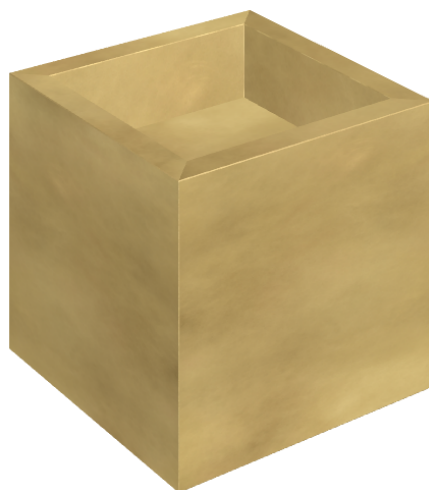

# Cube

## Washbasin 40

Rivestimento del prodotto

Continuum Brass  
Gold Lappato

I colori e le altre caratteristiche estetiche delle piastrelle presenti nelle illustrazioni presenti sul sito sono puramente indicativi. Guarda sempre i campioni di persona prima dell'acquisto.