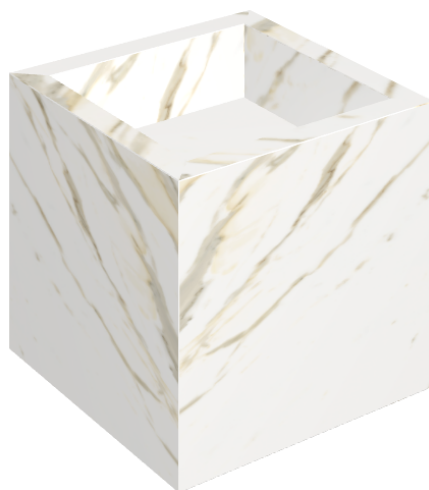

SCHEDA DI CONFIGURAZIONE

Cod. art.: 620810000008

Cube

Washbasin 40

Rivestimento del
prodotto
Stellaris Calacatta
Gold Naturale

I colori e le altre caratteristiche estetiche delle piastrelle presenti nelle illustrazioni presenti sul sito sono puramente indicativi. Guarda sempre i campioni di persona prima dell'acquisto.