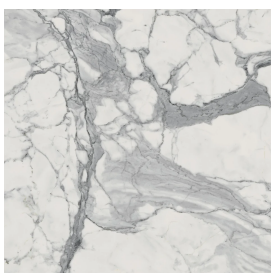

SCHEDA DI CONFIGURAZIONE

Cod. art.: 620810000006

Cube

Washbasin 50

Rivestimento del
prodottoCharme Evo Statuario
Naturale

I colori e le altre caratteristiche estetiche delle piastrelle presenti nelle illustrazioni presenti sul sito sono puramente indicativi. Guarda sempre i campioni di persona prima dell'acquisto.