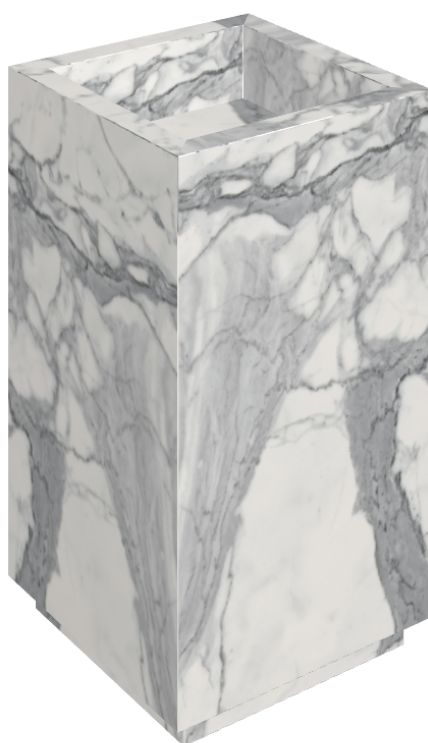

SCHEDA DI CONFIGURAZIONE

Cod. art.: 620810000006

Cube

Washbasin 50

Rivestimento del
prodottoCharme Evo Statuario
Naturale

I colori e le altre caratteristiche estetiche delle piastrelle presenti nelle illustrazioni presenti sul sito sono puramente indicativi. Guarda sempre i campioni di persona prima dell'acquisto.