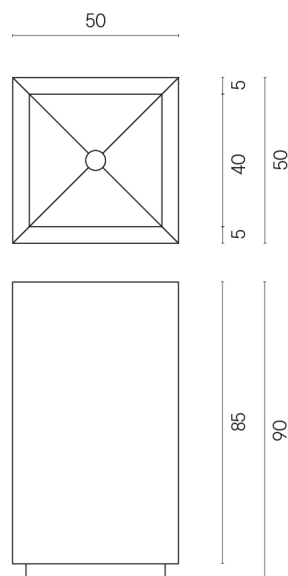

SCHEDA DI CONFIGURAZIONE

Cod. art.: 620810000006

Cube

Washbasin 50

Rivestimento del
prodotto
Charme Extra Lasa
Naturale

I colori e le altre caratteristiche estetiche delle piastrelle presenti nelle illustrazioni presenti sul sito sono puramente indicativi. Guarda sempre i campioni di persona prima dell'acquisto.