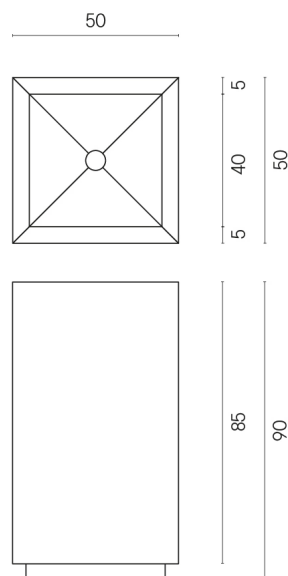

SCHEMA DI CONFIGURAZIONE

Cod. art.:

620810000006

Cube

Washbasin 50

Rivestimento del
prodottoMillennium Dust
Naturale

I colori e le altre caratteristiche estetiche delle piastrelle presenti nelle illustrazioni presenti sul sito sono puramente indicativi. Guarda sempre i campioni di persona prima dell'acquisto.