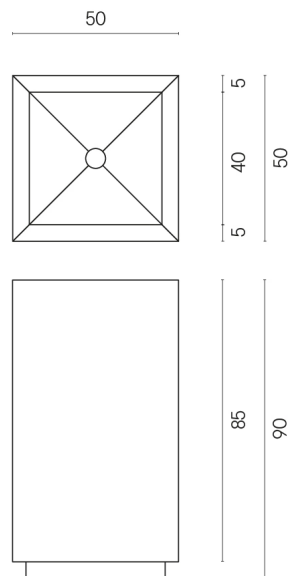

SCHEDA DI CONFIGURAZIONE

Cod. art.: 620810000006

Cube

Washbasin 50

Rivestimento del
prodotto

Terraviva Moon
Naturale

I colori e le altre caratteristiche estetiche delle piastrelle presenti nelle illustrazioni presenti sul sito sono puramente indicativi. Guarda sempre i campioni di persona prima dell'acquisto.