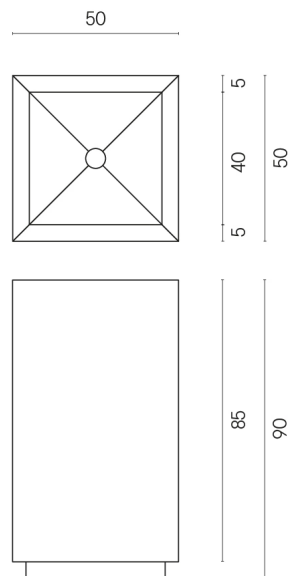

SCHEDA DI CONFIGURAZIONE

Cod. art.: 620810000006

Cube

Washbasin 50

Rivestimento del
prodotto

Wonderful Life Pure
Naturale

I colori e le altre caratteristiche estetiche delle piastrelle presenti nelle illustrazioni presenti sul sito sono puramente indicativi. Guarda sempre i campioni di persona prima dell'acquisto.

**Trova il punto vendita
autorizzato più vicino:**

<https://msk.italonceramica.ru/ru/home/dealer/>