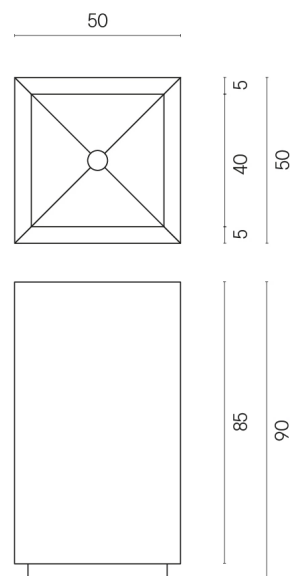

SCHEMA DI CONFIGURAZIONE

Cod. art.:

620810000006

Cube

Washbasin 50

Rivestimento del
prodottoMetropolis Glass
Powder Lux

I colori e le altre caratteristiche estetiche delle piastrelle presenti nelle illustrazioni presenti sul sito sono puramente indicativi. Guarda sempre i campioni di persona prima dell'acquisto.