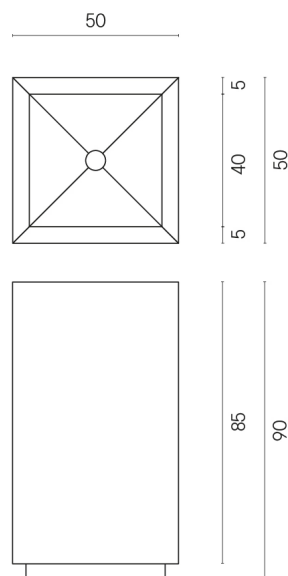

SCHEDA DI CONFIGURAZIONE

Cod. art.: 620810000006

Cube

Washbasin 50

Rivestimento del
prodotto

Continuum Silver
Naturale

I colori e le altre caratteristiche estetiche delle piastrelle presenti nelle illustrazioni presenti sul sito sono puramente indicativi. Guarda sempre i campioni di persona prima dell'acquisto.