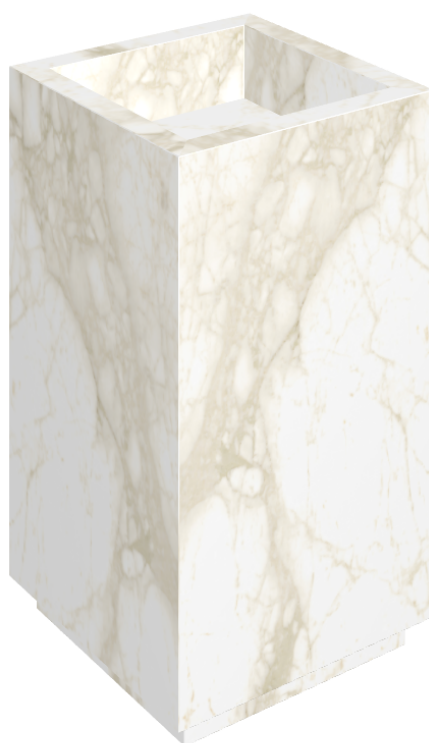

# Cube

## Washbasin 50

Rivestimento del  
prodotto  
Eternum Carrara Lux

I colori e le altre caratteristiche estetiche delle piastrelle presenti nelle illustrazioni presenti sul sito sono puramente indicativi. Guarda sempre i campioni di persona prima dell'acquisto.