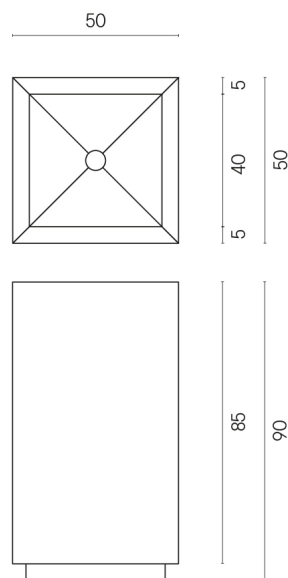

SCHEDA DI CONFIGURAZIONE

Cod. art.: 620810000006

Cube

Washbasin 50

Rivestimento del
prodotto
Stellaris Calacatta
Gold Naturale

I colori e le altre caratteristiche estetiche delle piastrelle presenti nelle illustrazioni presenti sul sito sono puramente indicativi. Guarda sempre i campioni di persona prima dell'acquisto.