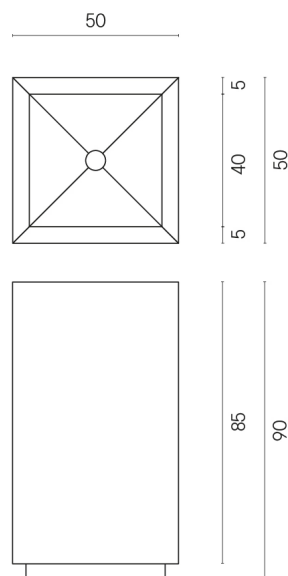

SCHEDA DI CONFIGURAZIONE

Cod. art.: 620810000006

Cube

Washbasin 50

Rivestimento del
prodotto

Stellaris Crystal Pure
Naturale

I colori e le altre caratteristiche estetiche delle piastrelle presenti nelle illustrazioni presenti sul sito sono puramente indicativi. Guarda sempre i campioni di persona prima dell'acquisto.