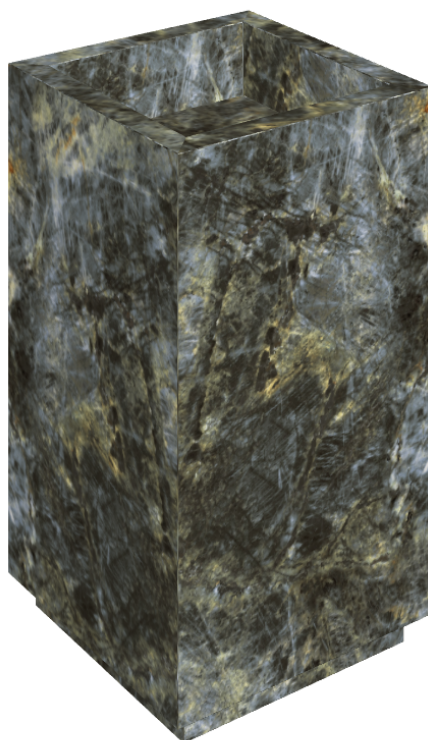

SCHEDA DI CONFIGURAZIONE

Cod. art.: 620810000006

Cube

Washbasin 50

Rivestimento del
prodotto

Stellaris Madagascar
Dark Naturale

I colori e le altre caratteristiche estetiche delle piastrelle presenti nelle illustrazioni presenti sul sito sono puramente indicativi. Guarda sempre i campioni di persona prima dell'acquisto.