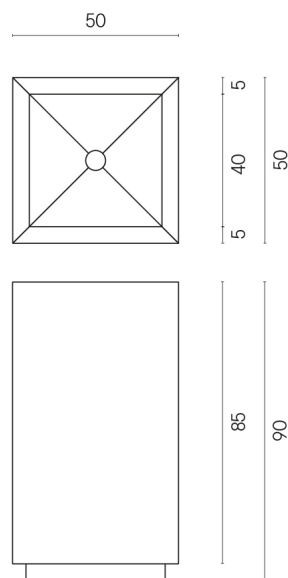

SCHEDA DI CONFIGURAZIONE

Cod. art.:

620810000006

Cube

Washbasin 50

Rivestimento del
prodotto

Materia Magnesio
Cerato

I colori e le altre caratteristiche estetiche delle piastrelle presenti nelle illustrazioni presenti sul sito sono puramente indicativi. Guarda sempre i campioni di persona prima dell'acquisto.