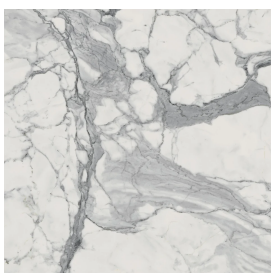

## Washbasin Shelf 50

Rivestimento del prodotto

Charme Evo Statuario Naturale

I colori e le altre caratteristiche estetiche delle piastrelle presenti nelle illustrazioni presenti sul sito sono puramente indicativi. Guarda sempre i campioni di persona prima dell'acquisto.