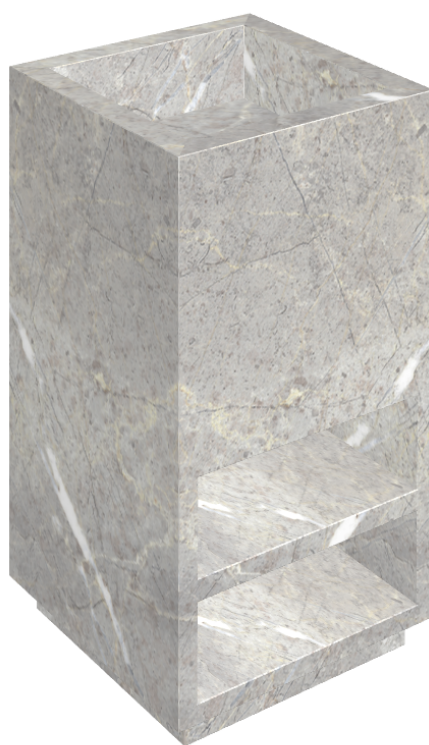

SCHEDA DI CONFIGURAZIONE

Cod. art.: 620810000007

# Cube

## Washbasin Shelf 50

Rivestimento del prodotto

Charme Evo Imperiale Naturale

I colori e le altre caratteristiche estetiche delle piastrelle presenti nelle illustrazioni presenti sul sito sono puramente indicativi. Guarda sempre i campioni di persona prima dell'acquisto.