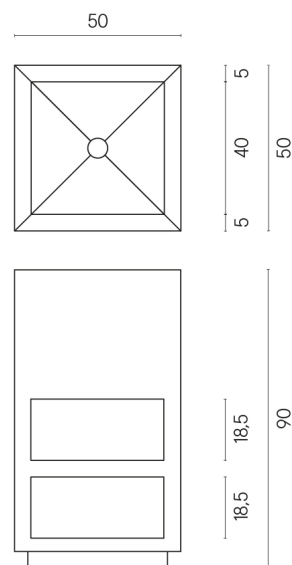

SCHEDA DI CONFIGURAZIONE

Cod. art.:

620810000007

Cube

Washbasin Shelf 50

Rivestimento del
prodotto

Surface Steel
Naturale

I colori e le altre caratteristiche estetiche delle piastrelle presenti nelle illustrazioni presenti sul sito sono puramente indicativi. Guarda sempre i campioni di persona prima dell'acquisto.