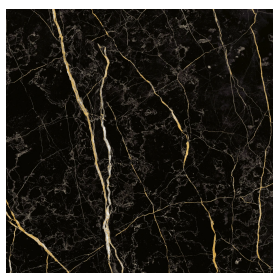

## Washbasin Shelf 50

Rivestimento del  
prodotto

Charme Extra Laurent  
Naturale

I colori e le altre caratteristiche estetiche delle piastrelle presenti nelle illustrazioni presenti sul sito sono puramente indicativi. Guarda sempre i campioni di persona prima dell'acquisto.