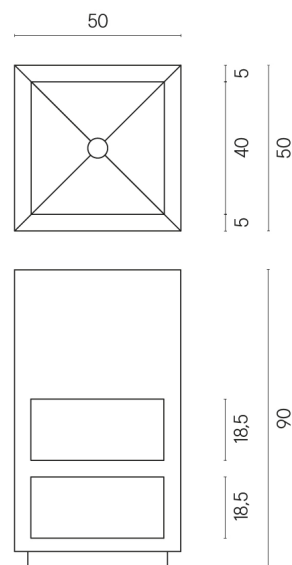

SCHEDA DI CONFIGURAZIONE

Cod. art.: 620810000007

Cube

Washbasin Shelf 50

Rivestimento del prodotto

Genesis Saturn Grey Naturale

I colori e le altre caratteristiche estetiche delle piastrelle presenti nelle illustrazioni presenti sul sito sono puramente indicativi. Guarda sempre i campioni di persona prima dell'acquisto.