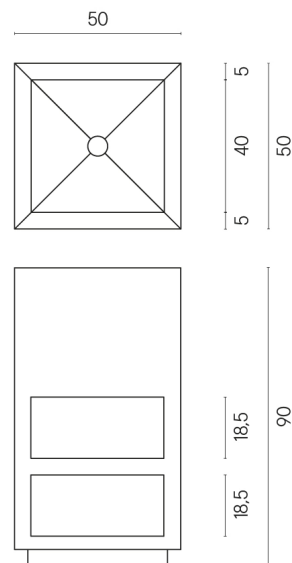

SCHEDA DI CONFIGURAZIONE

Cod. art.: 620810000007

Cube

Washbasin Shelf 50

Rivestimento del prodotto

Genesis Jupiter Silver Naturale

I colori e le altre caratteristiche estetiche delle piastrelle presenti nelle illustrazioni presenti sul sito sono puramente indicativi. Guarda sempre i campioni di persona prima dell'acquisto.