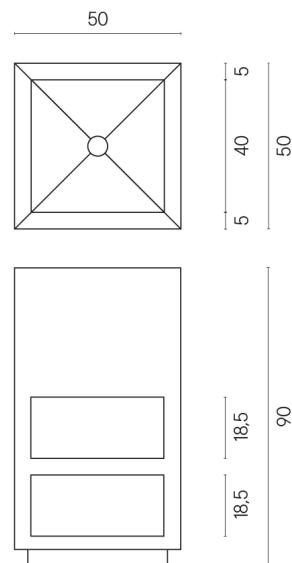

SCHEDA DI CONFIGURAZIONE

Cod. art.: 620810000007

Cube

Washbasin Shelf 50

Rivestimento del prodotto

Millennium Pure Naturale

I colori e le altre caratteristiche estetiche delle piastrelle presenti nelle illustrazioni presenti sul sito sono puramente indicativi. Guarda sempre i campioni di persona prima dell'acquisto.