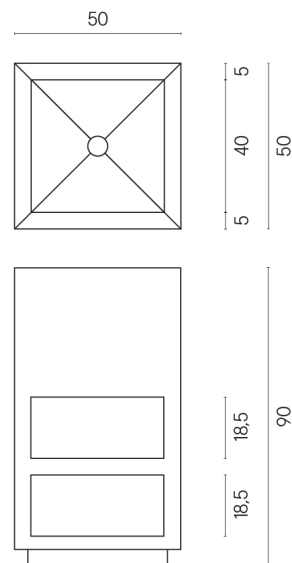

SCHEDA DI CONFIGURAZIONE

Cod. art.: 620810000007

Cube

Washbasin Shelf 50

Rivestimento del prodotto

Millennium Dust
Naturale

I colori e le altre caratteristiche estetiche delle piastrelle presenti nelle illustrazioni presenti sul sito sono puramente indicativi. Guarda sempre i campioni di persona prima dell'acquisto.