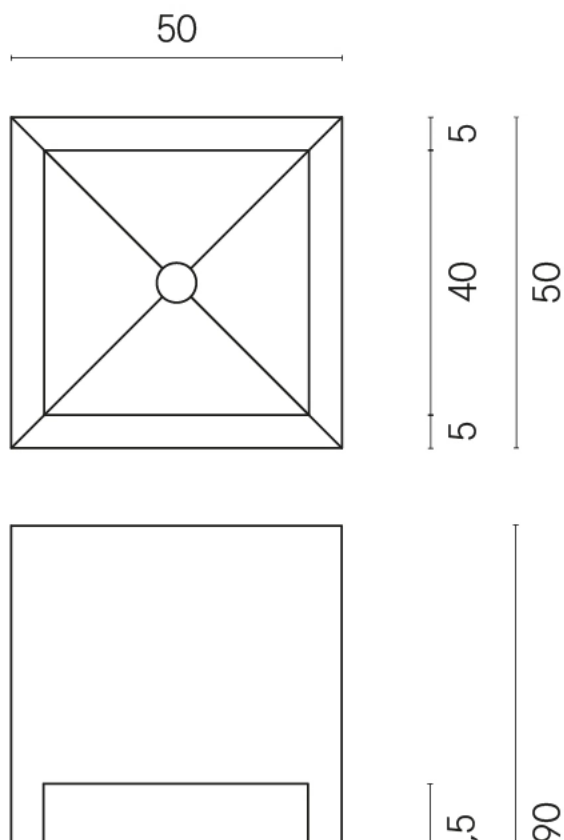

SCHEDA DI CONFIGURAZIONE

Cod. art.:

620810000007

Cube

Washbasin Shelf 50

Rivestimento del
prodotto

Millennium Silver
Naturale

I colori e le altre caratteristiche estetiche delle piastrelle presenti nelle illustrazioni presenti sul sito sono puramente indicativi. Guarda sempre i campioni di persona prima dell'acquisto.