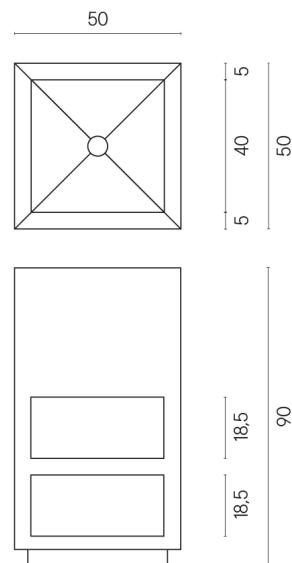

SCHEDA DI CONFIGURAZIONE

Cod. art.: 620810000007

Cube

Washbasin Shelf 50

Rivestimento del prodotto

Charme Advance
Travertino Romano
Cerato

I colori e le altre caratteristiche estetiche delle piastrelle presenti nelle illustrazioni presenti sul sito sono puramente indicativi. Guarda sempre i campioni di persona prima dell'acquisto.