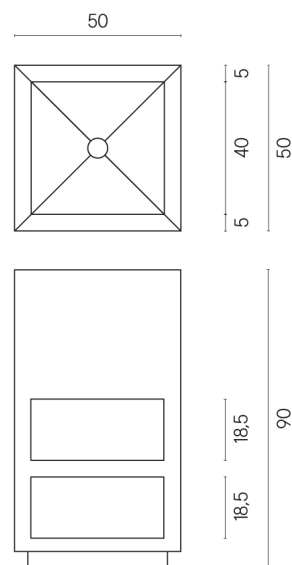

SCHEDA DI CONFIGURAZIONE

Cod. art.: 620810000007

Cube

Washbasin Shelf 50

Rivestimento del prodotto

Wonderful Life
Almond Naturale

I colori e le altre caratteristiche estetiche delle piastrelle presenti nelle illustrazioni presenti sul sito sono puramente indicativi. Guarda sempre i campioni di persona prima dell'acquisto.