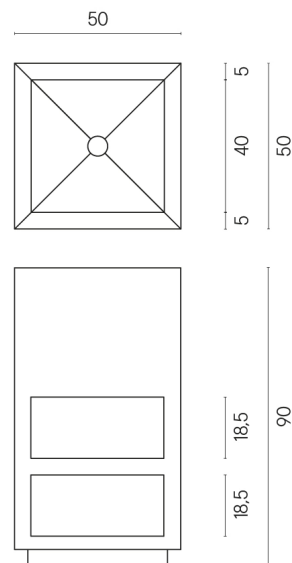

SCHEDA DI CONFIGURAZIONE

Cod. art.: 620810000007

Cube

Washbasin Shelf 50

Rivestimento del
prodotto

Metropolis Glass Sky
Lux

I colori e le altre caratteristiche estetiche delle piastrelle presenti nelle illustrazioni presenti sul sito sono puramente indicativi. Guarda sempre i campioni di persona prima dell'acquisto.