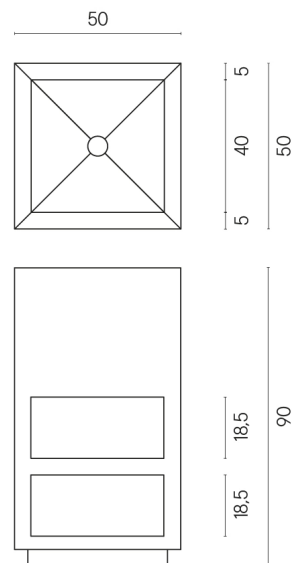

SCHEDA DI CONFIGURAZIONE

Cod. art.: 620810000007

Cube

Washbasin Shelf 50

Rivestimento del prodotto

Eternum Cream
Naturale

I colori e le altre caratteristiche estetiche delle piastrelle presenti nelle illustrazioni presenti sul sito sono puramente indicativi. Guarda sempre i campioni di persona prima dell'acquisto.