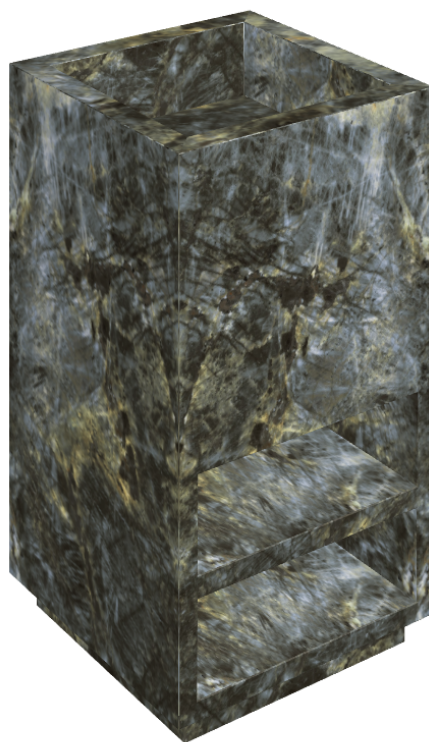

SCHEDA DI CONFIGURAZIONE

Cod. art.: 620810000007

Cube

Washbasin Shelf 50

Rivestimento del prodotto

Stellaris Madagascar
Dark Naturale

I colori e le altre caratteristiche estetiche delle piastrelle presenti nelle illustrazioni presenti sul sito sono puramente indicativi. Guarda sempre i campioni di persona prima dell'acquisto.