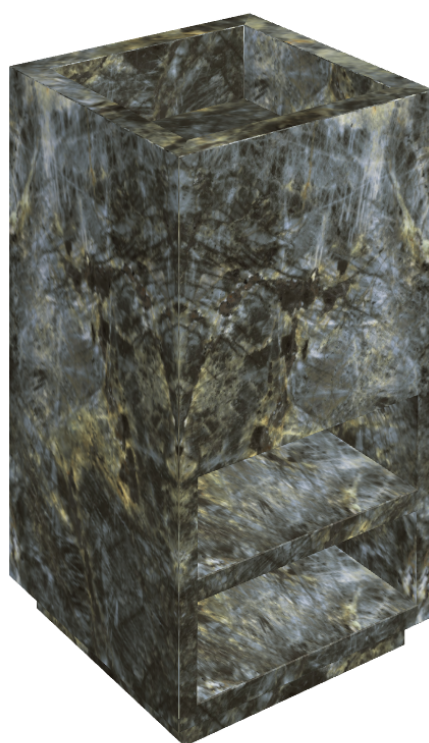

SCHEDA DI CONFIGURAZIONE

Cod. art.: 620810000007

# Cube

## Washbasin Shelf 50

Rivestimento del  
prodotto

Stellaris Madagascar  
Dark Naturale

I colori e le altre caratteristiche estetiche delle piastrelle presenti nelle illustrazioni presenti sul sito sono puramente indicativi. Guarda sempre i campioni di persona prima dell'acquisto.