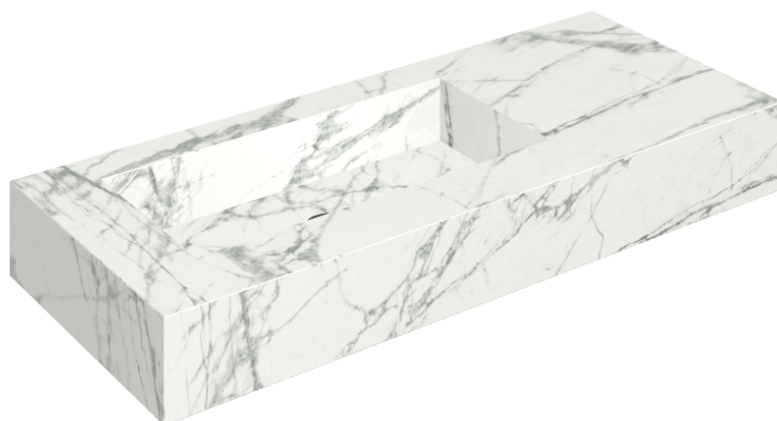

## Washbasin 120 Sx

Rivestimento del  
prodotto

Charme Deluxe  
Invisible White  
Naturale

I colori e le altre caratteristiche estetiche delle piastrelle presenti nelle illustrazioni presenti sul sito sono puramente indicativi. Guarda sempre i campioni di persona prima dell'acquisto.