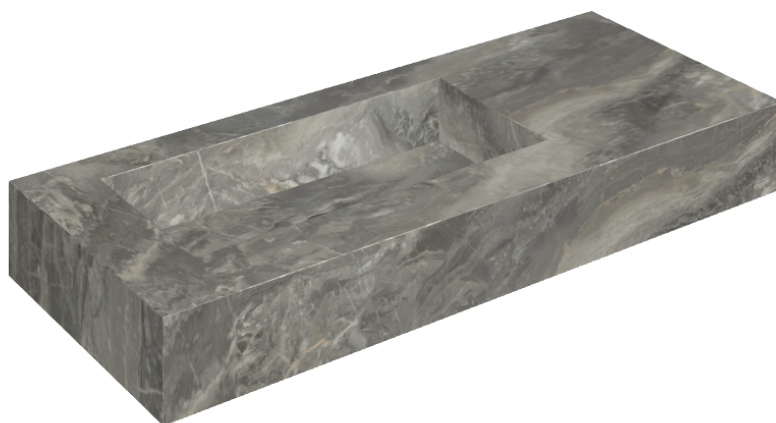

SCHEDA DI CONFIGURAZIONE

Cod. art.: 620810000004

Fly

Washbasin 120 Sx

Rivestimento del
prodotto

Charme Deluxe Grigio
Orobico Naturale

I colori e le altre caratteristiche estetiche delle piastrelle presenti nelle illustrazioni presenti sul sito sono puramente indicativi. Guarda sempre i campioni di persona prima dell'acquisto.