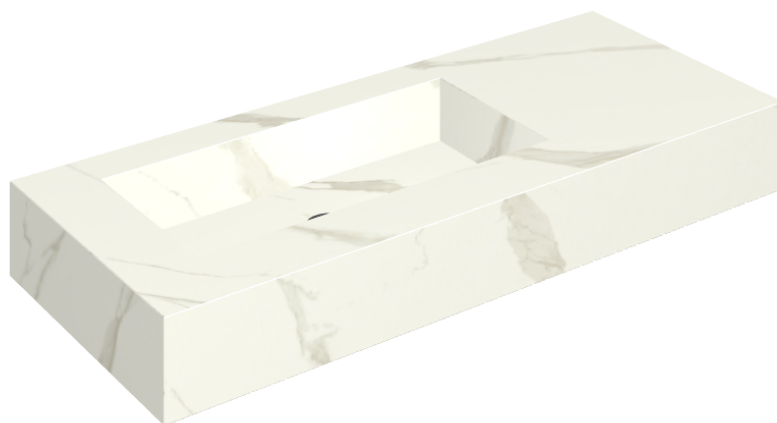

## Washbasin 120 Sx

Rivestimento del  
prodotto

Metropolis Calacatta  
Gold Naturale

I colori e le altre caratteristiche estetiche delle piastrelle presenti nelle illustrazioni presenti sul sito sono puramente indicativi. Guarda sempre i campioni di persona prima dell'acquisto.