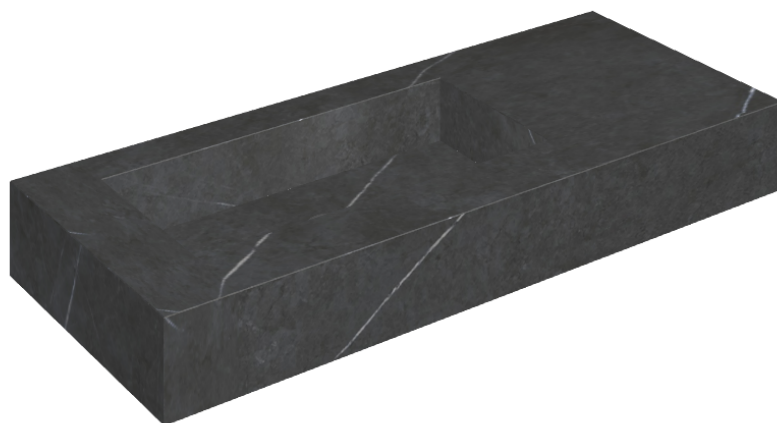

SCHEDA DI CONFIGURAZIONE

Cod. art.: 620810000004

Fly

Washbasin 120 Sx

Rivestimento del
prodotto

Metropolis Imperial
Black Naturale

I colori e le altre caratteristiche estetiche delle piastrelle presenti nelle illustrazioni presenti sul sito sono puramente indicativi. Guarda sempre i campioni di persona prima dell'acquisto.