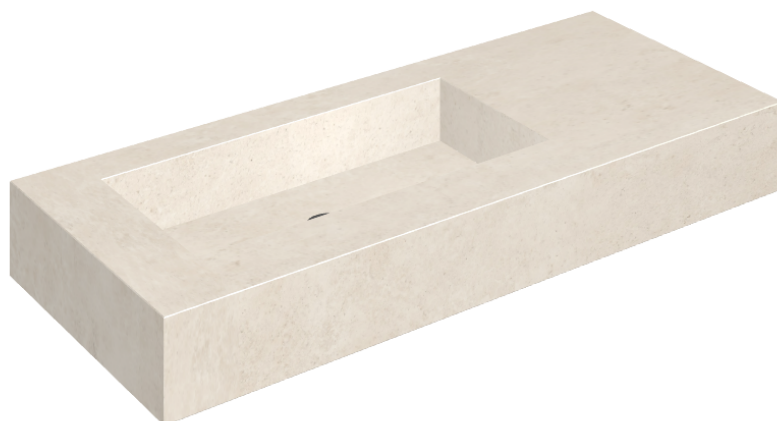

SCHEDA DI CONFIGURAZIONE

Cod. art.: 620810000004

Fly

Washbasin 120 Sx

Rivestimento del
prodotto

Eternum Snow
Naturale

I colori e le altre caratteristiche estetiche delle piastrelle presenti nelle illustrazioni presenti sul sito sono puramente indicativi. Guarda sempre i campioni di persona prima dell'acquisto.