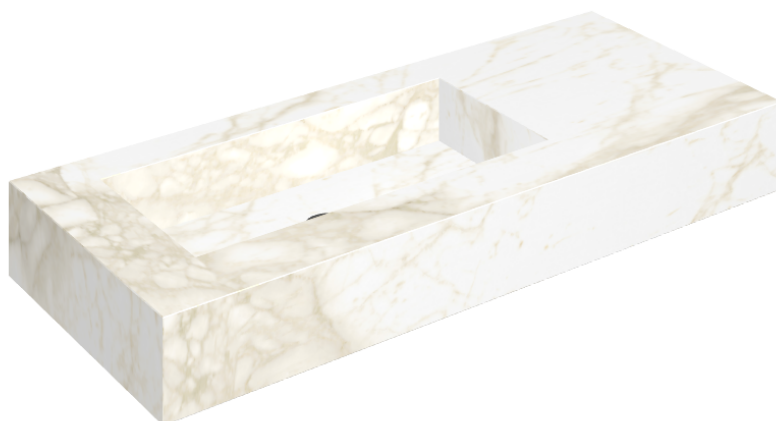

SCHEDA DI CONFIGURAZIONE

Cod. art.: 620810000004

Fly

Washbasin 120 Sx

Rivestimento del
prodotto

Eternum Carrara Lux

I colori e le altre caratteristiche estetiche delle piastrelle presenti nelle illustrazioni presenti sul sito sono puramente indicativi. Guarda sempre i campioni di persona prima dell'acquisto.