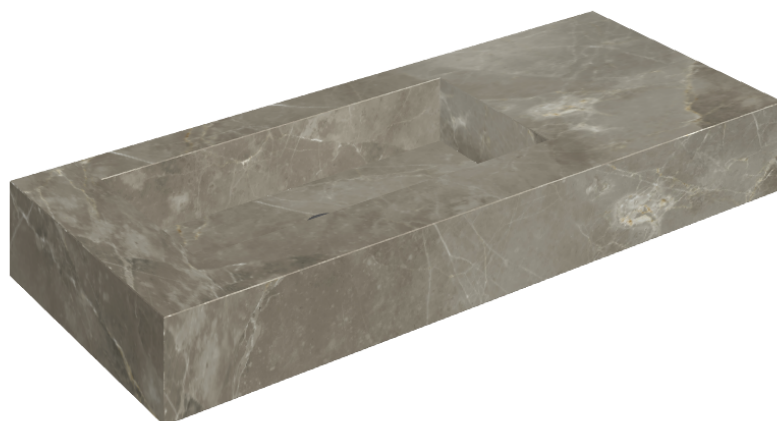

## Washbasin 120 Sx

Rivestimento del  
prodotto

Stellaris Toscana  
Grey Naturale

I colori e le altre caratteristiche estetiche delle piastrelle presenti nelle illustrazioni presenti sul sito sono puramente indicativi. Guarda sempre i campioni di persona prima dell'acquisto.